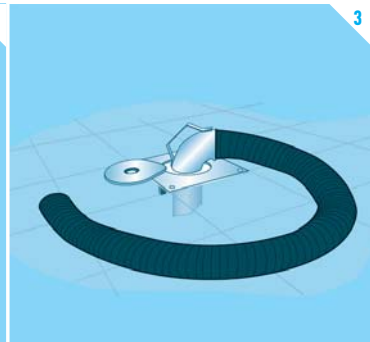

3 Unterflur-Absauganlagen für PKW/LKW
wahlweise zum Einstecken in die
Bodenplatte oder voll versenkbar